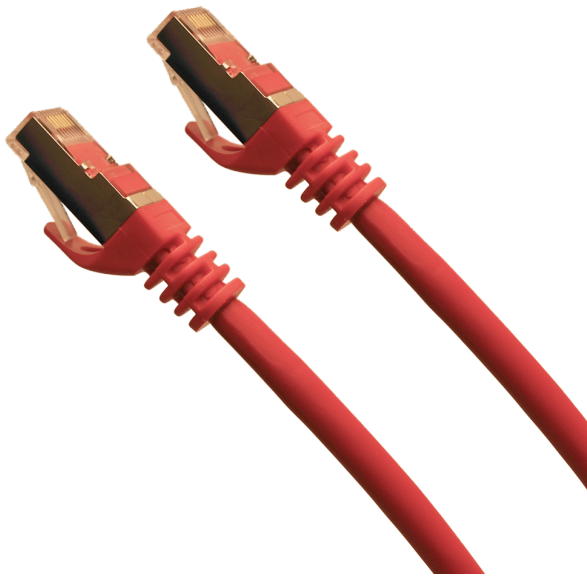

Patchkabel Superflex Cat.6A TPE 15,00m rot

Artikelbeschreibung:

Das geschirmte Cat.6A RJ45 Superflex Patchkabel ist für Ethernet Anwendungen bis 10 Gigabit geeignet. Hochwertiges Patchkabel mit einem äußerst flexiblen TPE Außenmantel für einfaches Patchen. Geeignet auch für Stromübertragung POE (Power-Over Ethernet) Anwendungen. Mit angespritzter Knickschutztülle und Rastnasenschutz.

Spezifikationen

Mechanische Eigenschaften

- Material Innenleiter: Kupfer 4x2xAWG28
- Schirmung: S-FTP / PIMF
- Mantel: LSHF Halogenfrei TPE Superflex
- Belegung: 1:1 nach EIA/TIA 568B
- Stecker: 2xRJ45
- Außenmantel Ø: 6,0 mm
- Frequenzen: 500 MHz
- Steckzyklen: 750
- Kabelfarbe: rot
- Knickschutzfarbe: rot

Thermische Eigenschaften

- Betriebstemperatur: -20 bis +75°

Lieferumfang

Patchkabel Superflex TPE verpackt im Polybeutel

Technische Daten:

Art.-Nr.	EAN	Farbe	Gewicht
IVPKCAT6AHTPE-15,00RO		rot	0kg