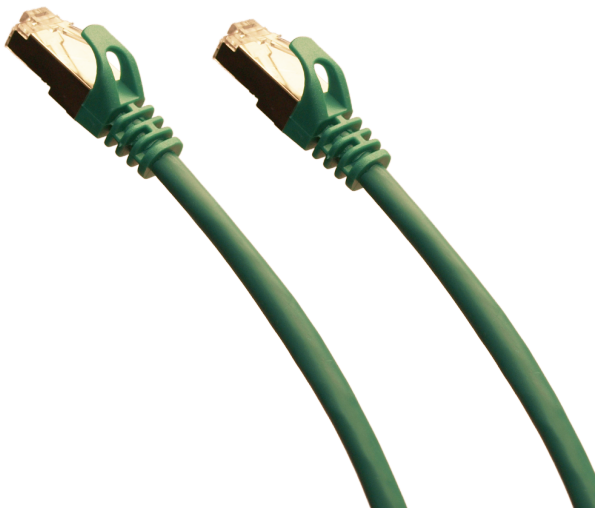

### Patchkabel Superflex Cat.6A TPE 01,50m grün

#### Artikelbeschreibung:

Das geschirmte Cat.6A RJ45 Superflex Patchkabel ist für Ethernet Anwendungen bis 10 Gigabit geeignet. Hochwertiges Patchkabel mit einem äußerst flexiblen TPE Außenmantel für einfaches Patchen. Geeignet auch für Stromübertragung POE (Power-Over Ethernet) Anwendungen. Mit angespritzter Knickschutztülle und Rastnasenschutz.

##### Mechanische Eigenschaften

- Material Innenleiter: Kupfer 4x2xAWG28
- Schirmung: S-FTP / PIMF
- Mantel: LSHF Halogenfrei TPE Superflex
- Belegung: 1:1 nach EIA/TIA 568B
- Stecker: 2xRJ45
- Außenmantel Ø: 6,0 mm
- Frequenzen: 500 MHz
- Steckzyklen: 750
- Kabelfarbe: grün
- Knickschutzfarbe: grün

#### Lieferumfang

Patchkabel Superflex TPE verpackt im Polybeutel