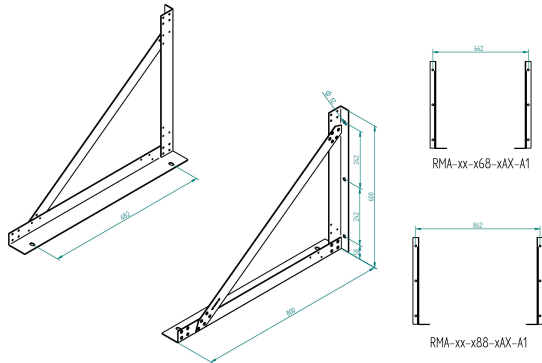

### Halterung für Wandmontage RMA Tiefe 800

#### Technische Daten:

Art.-Nr.	EAN	Farbe	Gewicht
CXAT20-0004-43			55kg