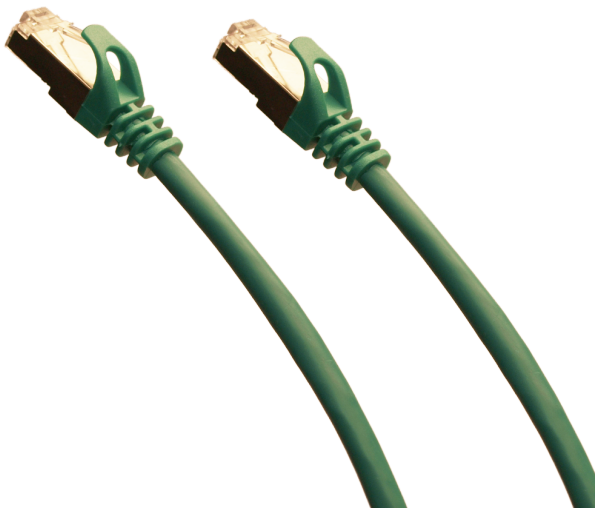

### Patchkabel Superflex Cat.6A TPE 00,25 grün

#### Artikelbeschreibung:

Das geschirmte Cat.6A RJ45 Superflex Patchkabel ist für Ethernet Anwendungen bis 10 Gigabit geeignet. Hochwertiges Patchkabel mit einem äußerst flexiblen TPE Außenmantel für einfaches Patchen. Geeignet auch für Stromübertragung POE (Power-Over Ethernet) Anwendungen. Mit angespritzter Knickschutztülle und Rastnasenschutz.

##### Mechanische Eigenschaften

- Material Innenleiter: Kupfer 4x2xAWG28
- Schirmung: S-FTP / PIMF
- Mantel: LSHF Halogenfrei TPE Superflex
- Belegung: 1:1 nach EIA/TIA 568B
- Stecker: 2xRJ45
- Außenmantel Ø: 6,0 mm
- Frequenzen: 500 MHz
- Steckzyklen: 750
- Kabelfarbe: grün
- Knickschutzfarbe: grün