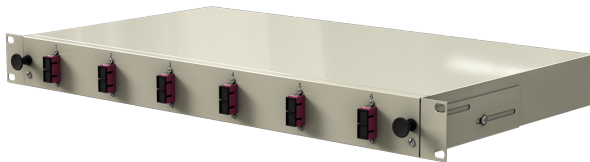

LWL Trunkbox Novuslan 6xSCdx nur Kupplung erikav.

Artikelbeschreibung:

Die iv.sys Novuslan Breakoutbox 6xSC DX, 1HE ausziehbar. Die iv.sys Novuslan Breakoutbox wird nach Kundenwunsch bestückt. Die Box ist ausziehbar und stufenlos verstellbar.

Spezifikationen

Mechanische Eigenschaften

- Gehäuse: Vollmetall lackiert
- Farbe: Lichtgrau RAL 7035
- Frontplatte: 19" (483mm) mit montierten SC duplex Kupplungen
- Kabeleinführung: 4 mögliche Einführungen
- 19 Zoll Montage: Stufenlos tiefenverstellbar
- Maße: H 44,45 (1HE) x B 483mm (19") x T 244mm

Lieferumfang

Spleißbox mit Deckel Bestückt mit SC duplex Kupplungen. Verpackt im Karton

Technische Daten:

Art.-Nr.	EAN	Farbe	Gewicht
IVBNNK06SCDXCM			3kg