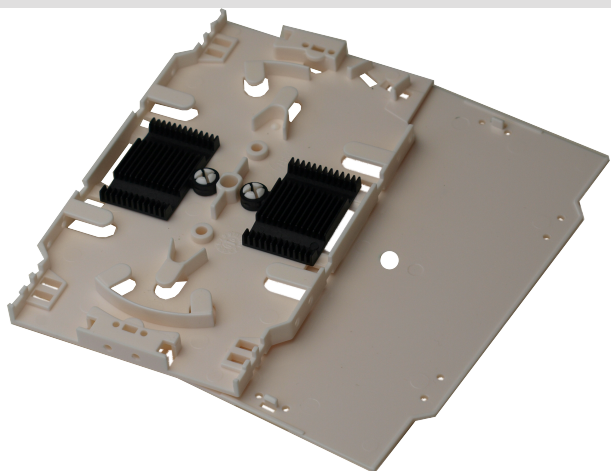

LWL Spleißkassette inkl. Deckel und Kamm

Artikelbeschreibung:

Die iv.sys Spleißkassette ist für die Aufnahme von 2 Spleißkämmen geeignet. Somit können 24 Fasern in der Kassette abgelegt werden. Die Kabeleinführung ist von allen Seiten möglich.

Spezifikationen

Mechanische Eigenschaften

- Für 24 Spleiße
- 2 Stapelbar
- Deckel
- Maße 8x155x92mm (HxBxT)
- Farbe schwarz

Lieferumfang

1x Spleißkassette, 2x Spleißhalter, 1x Deckel

Technische Daten:

Art.-Nr.	EAN	Farbe	Gewicht
IVLWLSPK			0.057kg