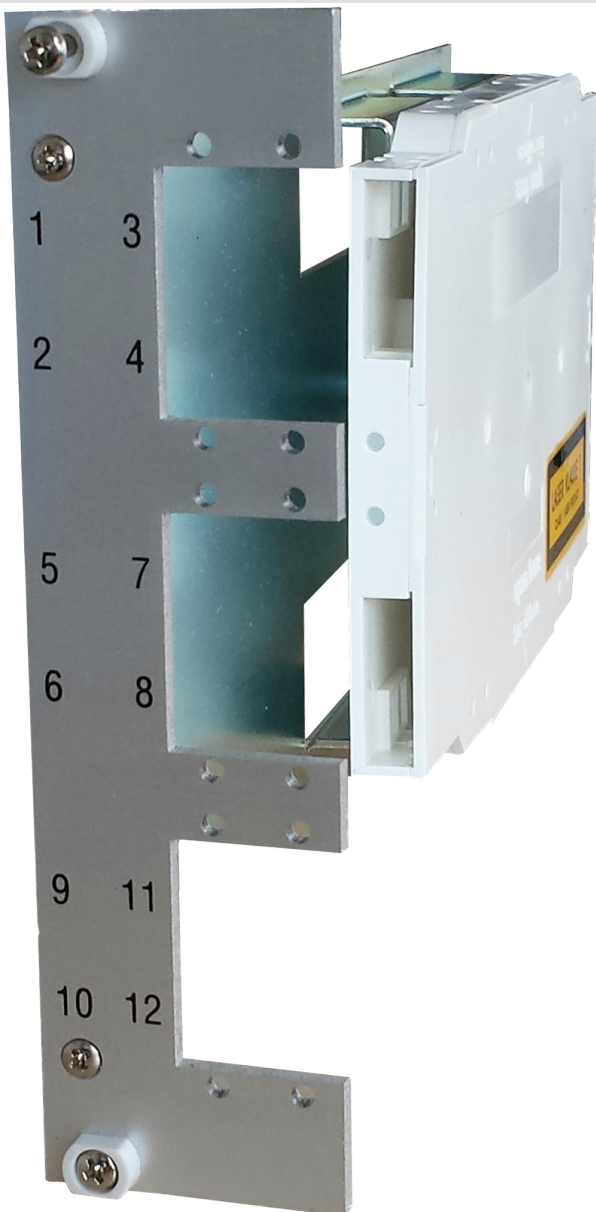

Glasfaser-Steckermodul leer für 12xLCdx 7 TE, 3HE

Artikelbeschreibung:

Das iv.sys Glasfaser-Module 3HE. 7TE eignet sich hervorragend, wenn hohe Packungsdichten in professioneller Verteilertechnik gefragt sind.

Spezifikationen

Mechanische Eigenschaften

- Frontplatte Aluminium, eloxiert
- Trägerplatte Stahlblech, verzinkt
- Abmessung 3HE x 7TE x 240mm
- Spleißkassette inkl. Deckel

- Spleißhalter
- Überlängenkassette
- zur Aufnahme von 12xLC Duplex Kupplungen

Lieferumfang

3HE Modul für Baugruppenträger

Technische Daten:

Art.-Nr.	EAN	Farbe	Gewicht
IVGSTBGT3HE12LC			1kg