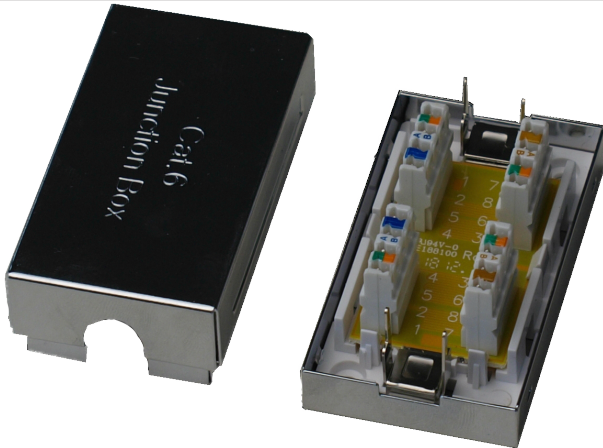

LSA+ Kabelverbinder CAT.6

Artikelbeschreibung:

Cat.6 Kabelverbinder zur Verlängerung von Installationskabeln

Verbindungsbox mit 2 LSA Leisten zum verbinden von Daten- Verlegekabeln.

Spezifikationen

Mechanisch Eigenschaften:

- Gehäuse: Metallisiert
- Anschluss: LSA Leisten
- für Kabel mit AWG 22-26
- Maße 68x36x26mm
- Kategorie: Cat.6

Lieferumfang

LSA Kabelverbinder

Technische Daten:

Art.-Nr.	EAN	Farbe	Gewicht
IVCAT6V			0.2kg