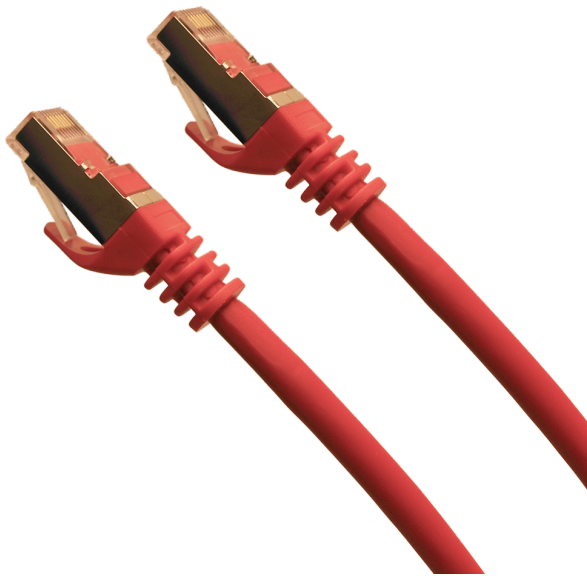

Patchkabel Superflex Cat.6A TPE 07,50m rot

Artikelbeschreibung:

Das geschirmte Cat.6A RJ45 Superflex Patchkabel ist für Ethernet Anwendungen bis 10 Gigabit geeignet. Hochwertiges Patchkabel mit einem äußerst flexiblen TPE Außenmantel für einfaches Patchen. Geeignet auch für Stromübertragung POE (Power-Over Ethernet) Anwendungen. Mit angespritzter Knickschutztülle und Rastnasenschutz.

Spezifikationen

Mechanische Eigenschaften

- Material Innenleiter: Kupfer 4x2xAWG28
- Schirmung: S-FTP / PIMF
- Mantel: LSHF Halogenfrei TPE Superflex
- Belegung: 1:1 nach EIA/TIA 568B
- Stecker: 2xRJ45
- Außenmantel Ø: 6,0 mm
- Frequenzen: 500 MHz
- Steckzyklen: 750
- Kabelfarbe: rot
- Knickschutzfarbe: rot

Thermische Eigenschaften

- Betriebstemperatur: -20 bis +75°

Lieferumfang

Patchkabel Superflex TPE verpackt im Polybeutel

Technische Daten:

Art.-Nr.	EAN	Farbe	Gewicht
IVPKCAT6AHTPE-07,50RO		rot	0kg