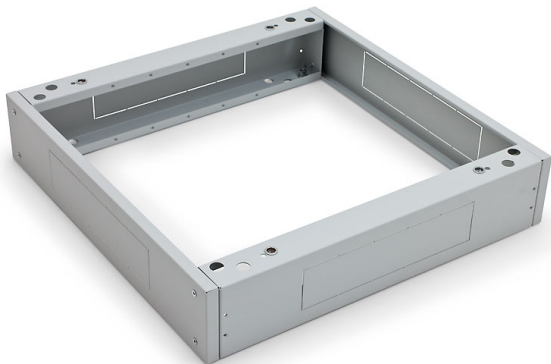

Sockel 600x900x120 mit Filter, schwarz

Artikelbeschreibung:

Die Sockel sind universell, d. h. für alle Standverteiler verwendbar, ausgenommen RSX. Sie bestehen aus zwei Seitenteilen, die der Schranktiefe entsprechen, sowie zwei entsprechend breiten Blenden für vorn und hinten. Die Sockel der XD-Reihe haben eine Tragkraft von 1900 kg incl. Schrankgewicht.

Spezifikationen

- 2 x Längsteile für die Seite mit Kabeleinführungen (mit herausbrechbaren Verblendungen)
- 2 x Blenden mit Kabeleinführungen (mit herausbrechbaren Verblendungen)
- 1 x Blende mit Filter
- 1 x Bürstenleiste
- 4 x Schrauben M10 x 30
- 4 x Unterlegscheiben 10,5
- 8 x Schrauben M5 x 30
- Maße 600x900mm
- Sockelhöhe 120mm
- Farbe: schwarz RAL9001

Lieferumfang

Sockel zerlegt und verpackt mit Zubehör

Technische Daten:

Art.-Nr.	EAN	Farbe	Gewicht
RAB-PO-X69-XD			0kg