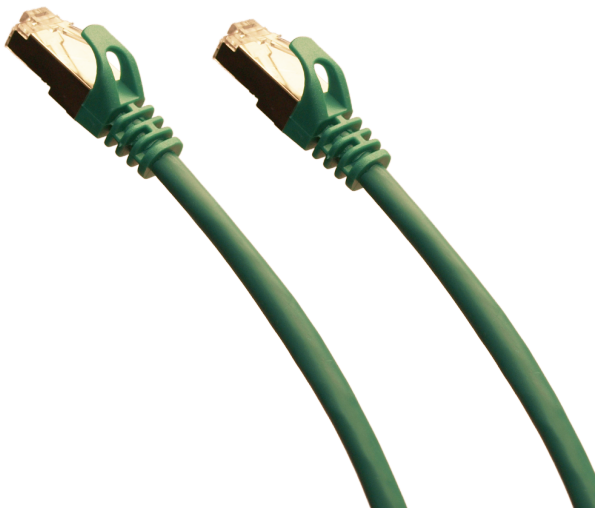

### Patchkabel Superflex Cat.6A TPE 05,00m grün

#### Artikelbeschreibung:

Das geschirmte Cat.6A RJ45 Superflex Patchkabel ist für Ethernet Anwendungen bis 10 Gigabit geeignet. Hochwertiges Patchkabel mit einem äußerst flexiblen TPE Außenmantel für einfaches Patchen. Geeignet auch für Stromübertragung POE (Power-Over Ethernet) Anwendungen. Mit angespritzter Knickschutztülle und Rastnasenschutz.

##### Mechanische Eigenschaften

- Material Innenleiter: Kupfer 4x2xAWG28
- Schirmung: S-FTP / PIMF
- Mantel: LSHF Halogenfrei TPE Superflex
- Belegung: 1:1 nach EIA/TIA 568B
- Stecker: 2xRJ45
- Außenmantel Ø: 6,0 mm
- Frequenzen: 500 MHz
- Steckzyklen: 750
- Kabelfarbe: grün
- Knickschutzfarbe: grün

#### Lieferumfang

Patchkabel Superflex TPE verpackt im Polybeutel