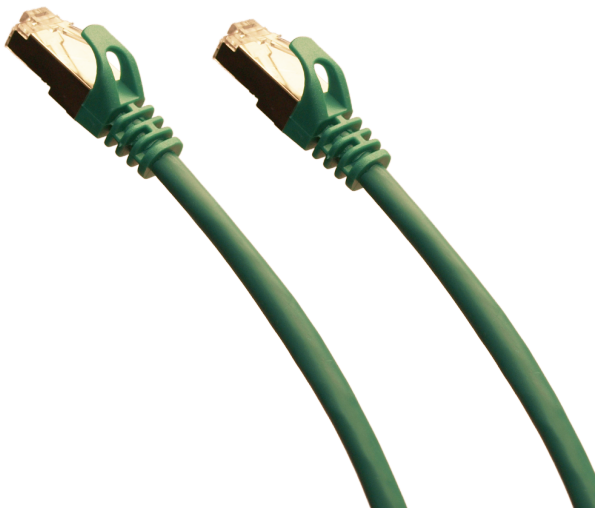

Patchkabel Superflex Cat.6A TPE 00,50m grün

Artikelbeschreibung:

Das geschirmte Cat.6A RJ45 Superflex Patchkabel ist für Ethernet Anwendungen bis 10 Gigabit geeignet. Hochwertiges Patchkabel mit einem äußerst flexiblen TPE Außenmantel für einfaches Patchen. Geeignet auch für Stromübertragung POE (Power-Over Ethernet) Anwendungen. Mit angespritzter Knickschutztülle und Rastnasenschutz.

Spezifikationen

Mechanische Eigenschaften

- Material Innenleiter: Kupfer 4x2xAWG28
- Schirmung: S-FTP / PIMF
- Mantel: LSHF Halogenfrei TPE Superflex
- Belegung: 1:1 nach EIA/TIA 568B
- Stecker: 2xRJ45
- Außenmantel Ø: 6,0 mm
- Frequenzen: 500 MHz
- Steckzyklen: 750
- Kabelfarbe: grün
- Knickschutzfarbe: grün

Thermische Eigenschaften

- Betriebstemperatur: -20 bis +75°

Lieferumfang

Patchkabel Superflex TPE verpackt im Polybeutel

Technische Daten:

Art.-Nr.	EAN	Farbe	Gewicht
IVPKCAT6AHTPE-00,50GN		grün	0kg