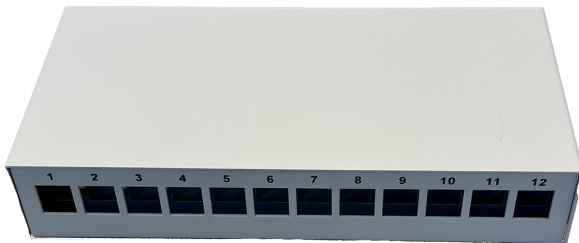

### iv.sys AP oder Hutschiene Verteilerbox 12 Port

#### Artikelbeschreibung:

Stabiles Metallehäuse zur Aufnahme von 12 iv.sys Keystone Modulen. Das kompakte Gehäuse dient zum Aufbau von Sammelpunkten an Schreibtischen, in Zwischendecken oder in Unterflurssystemen. Das Leergehäuse eignet sich ebenso zur Wandmontage oder als Hutschienengehäuse.

##### Mechanisch Eigenschaften:

- Aufnahme: 12 Module
- Material: Metall
- Farbe: RAL 7035
- Montage: Desktop, Wand, Hutschiene
- Maße: 11,5x23x4,5cm (LxBxH)
- Lieferung ohne Module

#### Lieferumfang

Verteilerbox im Karton inkl. Dübel, Schrauben, Kabelbinder und Halterung für die Hutschiene