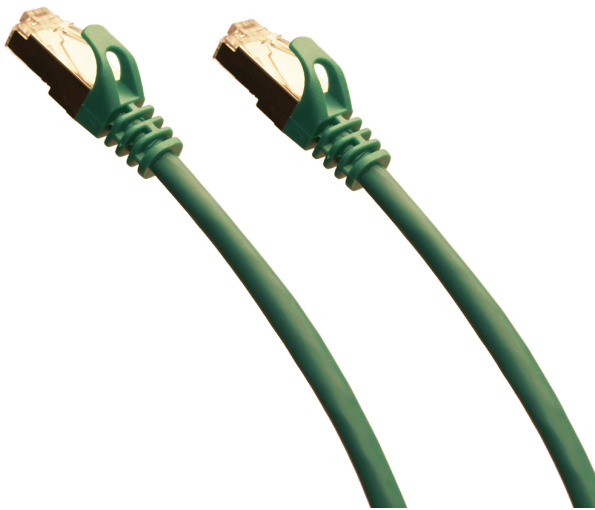

Patchkabel Superflex Cat.6A TPE 03,00m grün

Artikelbeschreibung:

Das geschirmte Cat.6A RJ45 Superflex Patchkabel ist für Ethernet Anwendungen bis 10 Gigabit geeignet. Hochwertiges Patchkabel mit einem äußerst flexiblen TPE Außenmantel für einfaches Patchen. Geeignet auch für Stromübertragung POE (Power-Over Ethernet) Anwendungen. Mit angespritzter Knickschutztülle und Rastnasenschutz.

Spezifikationen

Mechanische Eigenschaften

- Material Innenleiter: Kupfer 4x2xAWG28
- Schirmung: S-FTP / PIMF
- Mantel: LSHF Halogenfrei TPE Superflex
- Belegung: 1:1 nach EIA/TIA 568B
- Stecker: 2xRJ45
- Außenmantel Ø: 6,0 mm
- Frequenzen: 500 MHz
- Steckzyklen: 750
- Kabelfarbe: grün
- Knickschutzfarbe: grün

Thermische Eigenschaften

- Betriebstemperatur: -20 bis +75°

Lieferumfang

Patchkabel Superflex TPE verpackt im Polybeutel

Technische Daten:

Art.-Nr.	EAN	Farbe	Gewicht
IVPKCAT6AHTPE-03,00GN		grün	0kg