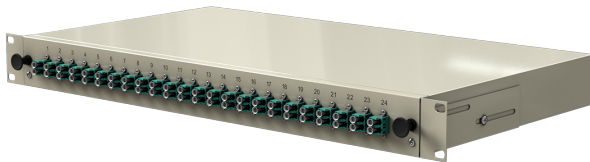

LWL Trunkbox Novuslan 24xLCdx nur Kupplung aqua

Artikelbeschreibung:

Die iv.sys Novuslan Breakoutbox 24xLC DX, 1HE ausziehbar. Die iv.sys Novuslan Breakoutbox wird nach Kundenwunsch bestückt. Die Box ist ausziehbar und stufenlos verstellbar.

Spezifikationen

Mechanische Eigenschaften

- Gehäuse: Vollmetall lackiert
- Farbe: Lichtgrau RAL 7035
- Frontplatte: 19" (483mm) mit montierten LC duplex Kupplungen
- Kabeleinführung: 4 mögliche Einführungen | 2 Einführungen stufenlos 0-90°en
- 19 Zoll Montage: Stufenlos tiefenverstellbar
- Maße: H 44,45 (1HE) x B 483mm (19") x T 244mm

Lieferumfang

Spleißbox mit Deckel Bestückt mit LC duplex Kupplungen. Verpackt im Karton

Technische Daten:

Art.-Nr.	EAN	Farbe	Gewicht
IVBNNK24LCDXAC			3kg