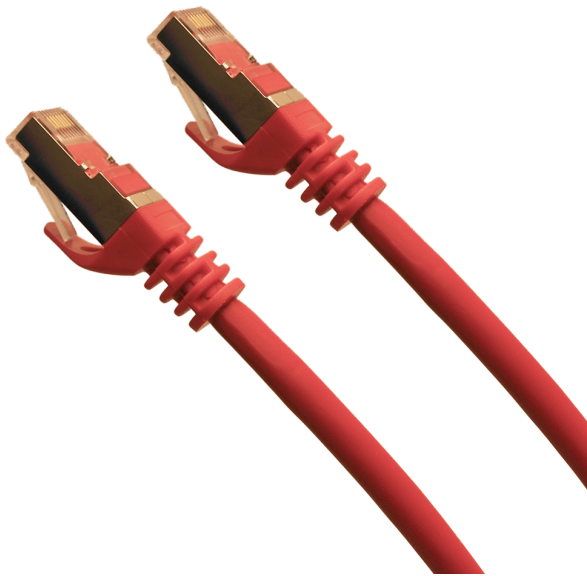

Patchkabel Superflex Cat.6A TPE 05,00m rot

Artikelbeschreibung:

Das geschirmte Cat.6A RJ45 Superflex Patchkabel ist für Ethernet Anwendungen bis 10 Gigabit geeignet. Hochwertiges Patchkabel mit einem äußerst flexiblen TPE Außenmantel für einfaches Patchen. Geeignet auch für Stromübertragung POE (Power-Over Ethernet) Anwendungen. Mit angespritzter Knickschutztülle und Rastnasenschutz.

Spezifikationen

Mechanische Eigenschaften

- Material Innenleiter: Kupfer 4x2xAWG28
- Schirmung: S-FTP / PIMF
- Mantel: LSHF Halogenfrei TPE Superflex
- Belegung: 1:1 nach EIA/TIA 568B
- Stecker: 2xRJ45
- Außenmantel Ø: 6,0 mm
- Frequenzen: 500 MHz
- Steckzyklen: 750
- Kabelfarbe: rot
- Knickschutzfarbe: rot

Thermische Eigenschaften

- Betriebstemperatur: -20 bis +75°

Lieferumfang

Patchkabel Superflex TPE verpackt im Polybeutel

Technische Daten:

Art.-Nr.	EAN	Farbe	Gewicht
IVPKCAT6AHTPE-05,00RO		rot	0kg