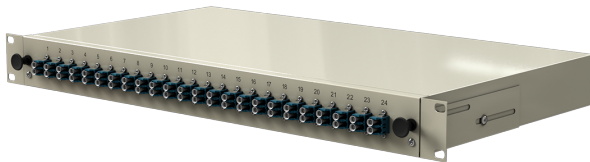

### LWL Trunkbox Novuslan 24xLCdx nur Kupplung blau

#### Artikelbeschreibung:

Die iv.sys Novuslan Breakoutbox 24xLC DX, 1HE ausziehbar. Die iv.sys Novuslan Breakoutbox wird nach Kundenwunsch bestückt. Die Box ist ausziehbar und stufenlos verstellbar.

##### Mechanische Eigenschaften

- Gehäuse: Vollmetall lackiert
- Farbe: Lichtgrau RAL 7035
- Frontplatte: 19" (483mm) mit montierten LC duplex Kupplungen
- Kabeleinführung: 4 mögliche Einführungen
- 19 Zoll Montage: Stufenlos tiefenverstellbar
- Maße: H 44,45 (1HE) x B 483mm (19") x T 244mm