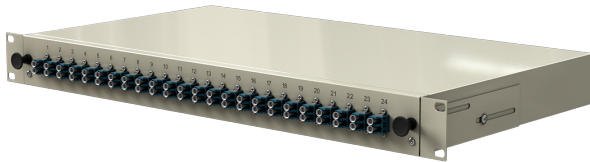

LWL Trunkbox Novuslan 24xLCdx nur Kupplung blau

Artikelbeschreibung:

Die iv.sys Novuslan Breakoutbox 24xLC DX, 1HE ausziehbar.

Die iv.sys Novuslan Breakoutbox wird nach Kundenwunsch bestückt. Die Box ist ausziehbar und stufenlos verstellbar.

Spezifikationen

Mechanische Eigenschaften

- Gehäuse: Vollmetall lackiert
- Farbe: Lichtgrau RAL 7035
- Frontplatte: 19" (483mm) mit montierten LC duplex Kupplungen
- Kabeleinführung: 4 mögliche Einführungen
- 19 Zoll Montage: Stufenlos tiefenverstellbar
- Maße: H 44,45 (1HE) x B 483mm (19") x T 244mm

Lieferumfang

Spleißbox mit Deckel Bestückt mit LC duplex Kupplungen. Verpackt im Karton

Technische Daten:

Art.-Nr.	EAN	Farbe	Gewicht
IVBNNK24LCDXBC			3kg